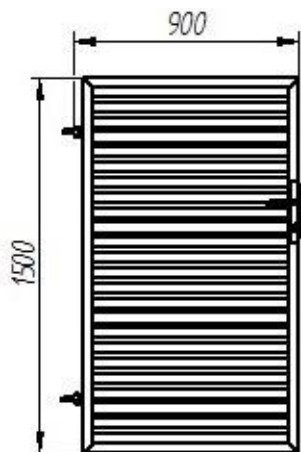

LOUIE

Wypełnienie:
Profil
20x20x1

FURTKA

Prawa lub lewa

Profil ramy furtki: 40x40x1 mm

Ilość wypełnień: 23 sztuki

PRZĘŚŁO

Profil ramy przęsła: 40x40x1 mm

Ilość wypełnień: 18 sztuki

BRAMA DWUSKRZYDŁOWA

Profil ramy bramy: 40x40x1 mm

Ilość wypełnień: 23 sztuki

Dane techniczne:

- Wykonanie: stal
- Zabezpieczenie antykorozyjne: cynkowanie ogniowe (zanurzeniowe)
- Malowanie proszkowe na kolor RAL 7016 (po uzgodnieniu, możliwy inny kolor z palety RAL)
- Furtka zawiera: szyld z klamkami, zamek, wkładkę, zawias M16
- Brama zawiera: zasuwę górną, rygiel dolny, zawias M16

Zdjęcie ma charakter poglądowy, wyrób finalny może nieznacznie odbiegać od przedstawionego wzoru.