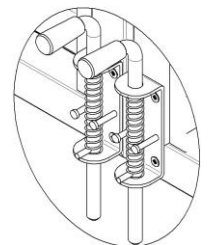

LOUIE

Wypełnienie:
Profil
20x20x1

FURTKA

Prawa lub lewa

Profil ramy furtki: 40x40x1 mm

Ilość wypełnień: 23 sztuki

PRZĘŚŁO

Profil ramy przęsła: 40x40x1 mm

Ilość wypełnień: 18 sztuki

BRAMA DWUSKRZYDŁOWA

Profil ramy bramy: 40x40x1 mm

Ilość wypełnień: 23 sztuki

Dane techniczne:

- Wykonanie: stal
- Zabezpieczenie antykorozyjne: cynkowanie ogniowe (zanurzeniowe)
- Malowanie proszkowe na kolor RAL 7016 (po uzgodnieniu, możliwy inny kolor z palety RAL)
- Furtka zawiera: szyld z klamkami, zamek, wkładkę, zawias M16
- Brama zawiera: zasuwę górną, rygiel dolny, zawias M16

Zdjęcie ma charakter poglądowy, wyrób finalny może nieznacznie odbiegać od przedstawionego wzoru.