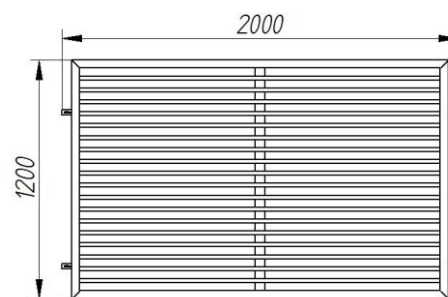

LOUIE

Wypełnienie:
Profil
20x20x1

FURTKA

Prawa lub lewa

Profil ramy furtki: 40x40x1 mm

Ilość wypełnień: 23 sztuki

PRZĘŚŁO

Profil ramy przęsła: 40x40x1 mm

Ilość wypełnień: 18 sztuki

BRAMA DWUSKRZYDŁOWA

Profil ramy bramy: 40x40x1 mm

Ilość wypełnień: 23 sztuki

Dane techniczne:

- Wykonanie: stal
- Zabezpieczenie antykorozyjne: cynkowanie ogniowe (zanurzeniowe)
- Malowanie proszkowe na kolor RAL 7016 (po uzgodnieniu, możliwy inny kolor z palety RAL)
- Furtka zawiera: szyld z klamkami, zamek, wkładkę, zawias M16
- Brama zawiera: zasuwę górną, rygiel dolny, zawias M16

Zdjęcie ma charakter poglądowy, wyrób finalny może nieznacznie odbiegać od przedstawionego wzoru.