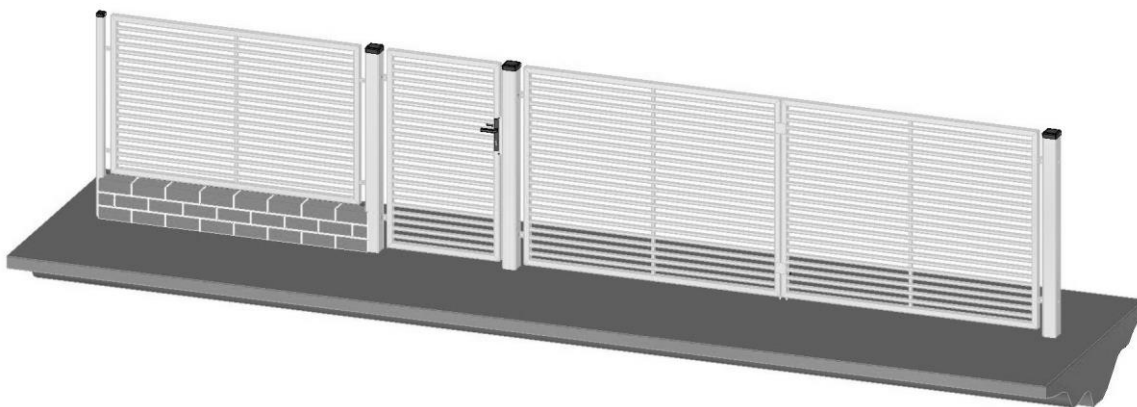

LOUIE

Wypełnienie:
Profil
20x20x1

FURTKA

Prawa lub lewa

Profil ramy furtki: 40x40x1 mm

Ilość wypełnień: 23 sztuki

PRZĘŚŁO

Profil ramy przęsła: 40x40x1 mm

Ilość wypełnień: 18 sztuki

BRAMA DWUSKRZYDŁOWA

Profil ramy bramy: 40x40x1 mm

Ilość wypełnień: 23 sztuki

Dane techniczne:

- Wykonanie: stal
- Zabezpieczenie antykorozyjne: cynkowanie ogniowe (zanurzeniowe)
- Malowanie proszkowe na kolor RAL 7016 (po uzgodnieniu, możliwy inny kolor z palety RAL)
- Furtka zawiera: szyld z klamkami, zamek, wkładkę, zawias M16
- Brama zawiera: zasuwę górną, rygiel dolny, zawias M16

Zdjęcie ma charakter poglądowy, wyrób finalny może nieznacznie odbiegać od przedstawionego wzoru.