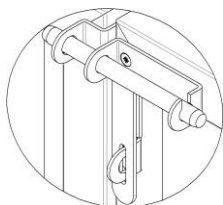

LOUIE

Wypełnienie:
Profil
20x20x1

FURTKA

Prawa lub lewa

Profil ramy furtki: 40x40x1 mm

Ilość wypełnień: 23 sztuki

PRZĘŚŁO

Profil ramy przęsła: 40x40x1 mm

Ilość wypełnień: 18 sztuki

BRAMA DWUSKRZYDŁOWA

Profil ramy bramy: 40x40x1 mm

Ilość wypełnień: 23 sztuki

Dane techniczne:

- Wykonanie: stal
- Zabezpieczenie antykorozyjne: cynkowanie ogniowe (zanurzeniowe)
- Malowanie proszkowe na kolor RAL 7016 (po uzgodnieniu, możliwy inny kolor z palety RAL)
- Furtka zawiera: szyld z klamkami, zamek, wkładkę, zawias M16
- Brama zawiera: zasuwę górną, rygiel dolny, zawias M16

Zdjęcie ma charakter poglądowy, wyrób finalny może nieznacznie odbiegać od przedstawionego wzoru.