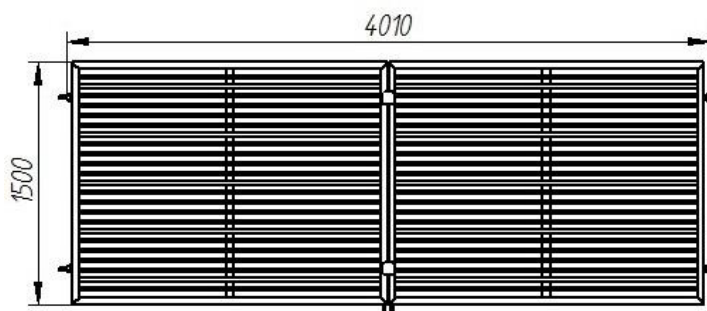

LOUIE

Wypełnienie:
Profil
20x20x1

FURTKA

Prawa lub lewa

Profil ramy furtki: 40x40x1 mm

Ilość wypełnień: 23 sztuki

PRZĘŚŁO

Profil ramy przęsła: 40x40x1 mm

Ilość wypełnień: 18 sztuki

BRAMA DWUSKRZYDŁOWA

Profil ramy bramy: 40x40x1 mm

Ilość wypełnień: 23 sztuki

Dane techniczne:

- Wykonanie: stal
- Zabezpieczenie antykorozyjne: cynkowanie ogniowe (zanurzeniowe)
- Malowanie proszkowe na kolor RAL 7016 (po uzgodnieniu, możliwy inny kolor z palety RAL)
- Furtka zawiera: szyld z klamkami, zamek, wkładkę, zawias M16
- Brama zawiera: zasuwę górną, rygiel dolny, zawias M16

Zdjęcie ma charakter poglądowy, wyrób finalny może nieznacznie odbiegać od przedstawionego wzoru.