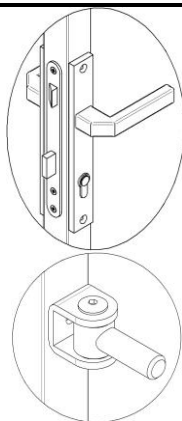

## GERONIMO

Wypełnienie:  
Profil 20x20x1  
mm

### FURTKA

Prawa lub lewa

Profil ramy furtki: 40x40x1 mm

Ilość wypełnień: 6 sztuk

### PRZĘŚŁO

Profil ramy przęsła: Ceownik 28x15x1,5 mm

Ilość wypełnień: 15 sztuk

### BRAMA DWUSKRZYDŁOWA

Profil ramy bramy: 40x40x1 mm

Ilość wypełnień: 32 sztuki