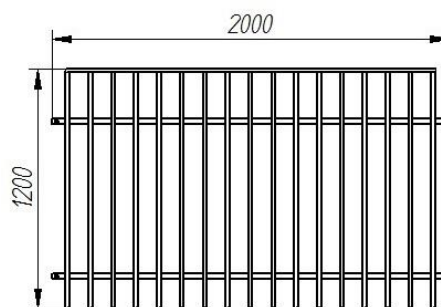

PRZĘŚŁO

Profil ramy przęsła: Ceownik 28x15x1,5 mm

Ilość wypełnień: 15 sztuk

BRAMA DWUSKRZYDŁOWA

Profil ramy bramy: 40x40x1 mm

Ilość wypełnień: 32 sztuki