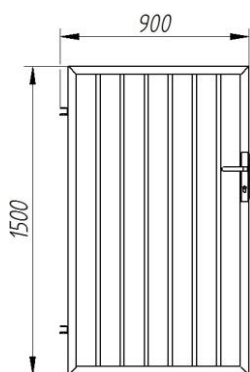

## GERONIMO

Wypełnienie:  
Profil 20x20x1  
mm

### FURTKA

Prawa lub lewa

Profil ramy furtki: 40x40x1 mm

Ilość wypełnień: 6 sztuk

### PRZĘŚŁO

Profil ramy przęsła: Ceownik 28x15x1,5 mm

Ilość wypełnień: 15 sztuk

### BRAMA DWUSKRZYDŁOWA

Profil ramy bramy: 40x40x1 mm

Ilość wypełnień: 32 sztuki