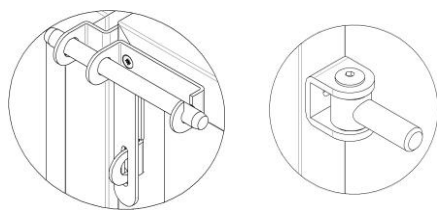

### FURTKA

Prawa lub lewa

Profil ramy furtki: 40x40x1 mm

Ilość wypełnień: 6 sztuk

### PRZĘŚŁO

Profil ramy przęsła: Ceownik 28x15x1,5 mm

Ilość wypełnień: 15 sztuk

### BRAMA DWUSKRZYDŁOWA

Profil ramy bramy: 40x40x1 mm

Ilość wypełnień: 32 sztuki