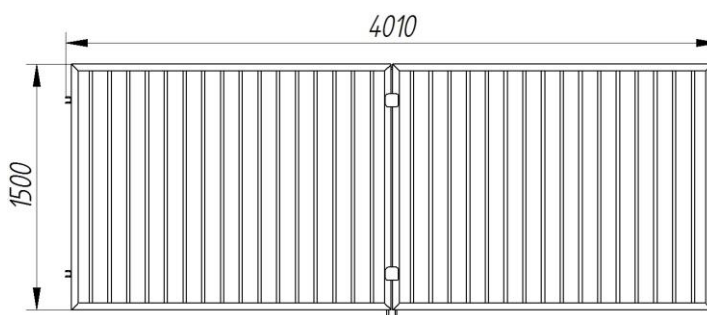

## GERONIMO

Wypełnienie:  
Profil 20x20x1  
mm

### FURTKA

Prawa lub lewa

Profil ramy furtki: 40x40x1 mm

Ilość wypełnień: 6 sztuk

### PRZĘŚŁO

Profil ramy przęsła: Ceownik 28x15x1,5 mm

Ilość wypełnień: 15 sztuk

### BRAMA DWUSKRZYDŁOWA

Profil ramy bramy: 40x40x1 mm

Ilość wypełnień: 32 sztuki