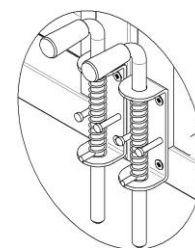

### FURTKA

Prawa lub lewa

Profil ramy furtki: 40x40x1 mm

Ilość wypełnień: 6 sztuk

### PRZĘŚŁO

Profil ramy przęsła: Ceownik 28x15x1,5 mm

Ilość wypełnień: 15 sztuk

### BRAMA DWUSKRZYDŁOWA

Profil ramy bramy: 40x40x1 mm

Ilość wypełnień: 32 sztuki